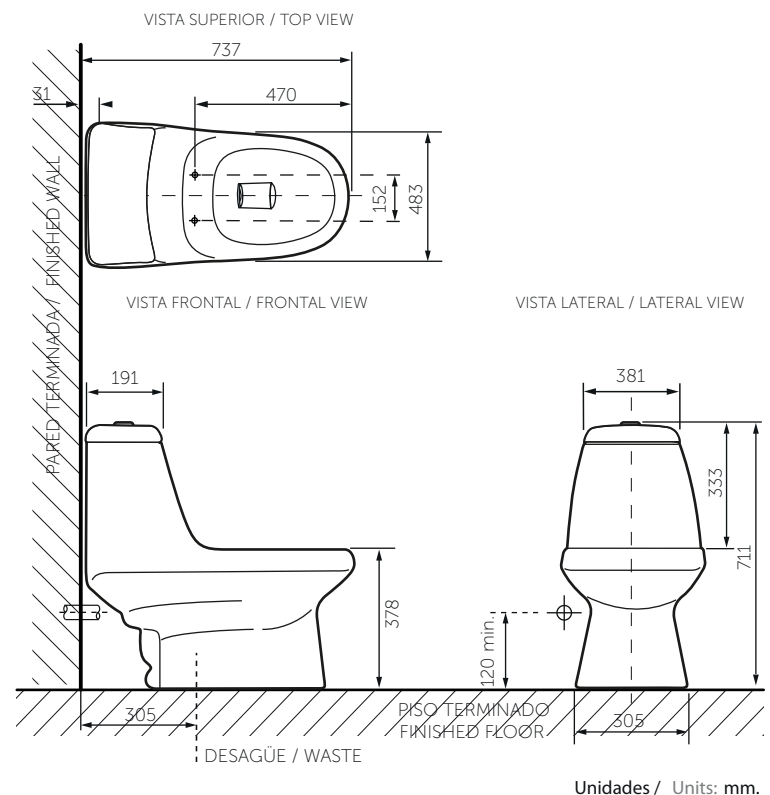

ASIENTO CIERRE SUAVE
SLOW CLOSE SEAT

AHORRO DE AGUA
SAVING WATER

DUAL FLUSH

GARANTÍA PORCELANA DE 20 AÑOS
GARANTÍA COMPONENTES 5 AÑOS
VITREOUS CHINA 20 YEARS WARRANTY
COMPONENTS 5 YEARS WARRANTY

Color
Color

Blanco
White

Hueso
Bone

Servicio técnico post venta / After sale service

www.ambiance.com.mx - servicioalcliente@ambiance.com.mx

Línea de Atención al Cliente / Customer Service 01800 705 1020 - Monterrey 8125 2036

Cuidados y limpieza

Care and cleaning

- Para la limpieza, utilice un detergente suave como el jabón líquido PH neutro y agua tibia
- No utilice limpiadores abrasivos que puedan rayar u opacar la superficie.
- No use limpiadores que contengan CLORO, este químico puede causarle daños a la pieza
- Siempre pruebe la solución de limpieza en un área oculta antes de aplicarla a toda la superficie.
- Limpie con un trapo y enjuague completa e inmediatamente con agua después de aplicar limpiadores.
- Enjuague y seque las superficies cercanas que se hayan rociado.
- For best cleaning results use a mild soap with neutral PH and warm water.
- Do not use abrasive cleaners since they might scratch the surface.
- Do not clean ceramic area with CHLORINE'S substances will cause damage on the piece.
- Always test cleaning products on a small hidden area before applying it to the entire product.
- After using cleaners, rinse the surface using water and dry with a cloth.

Plano técnico

Technical Drawing

Estas dimensiones son nominales y son sujetas a cambio sin previo aviso.
These dimensions are nominal and are subject to change without prior notice.

Productos relacionados

Related products

- 5325-02-1 Lav. Alicante de sobreponer Palermo / Palermo Alicante drop-in lavatory
- 5327-02-1 Lav. Manhattan de sobreponer Palermo / Palermo Manhattan drop-in lavatory