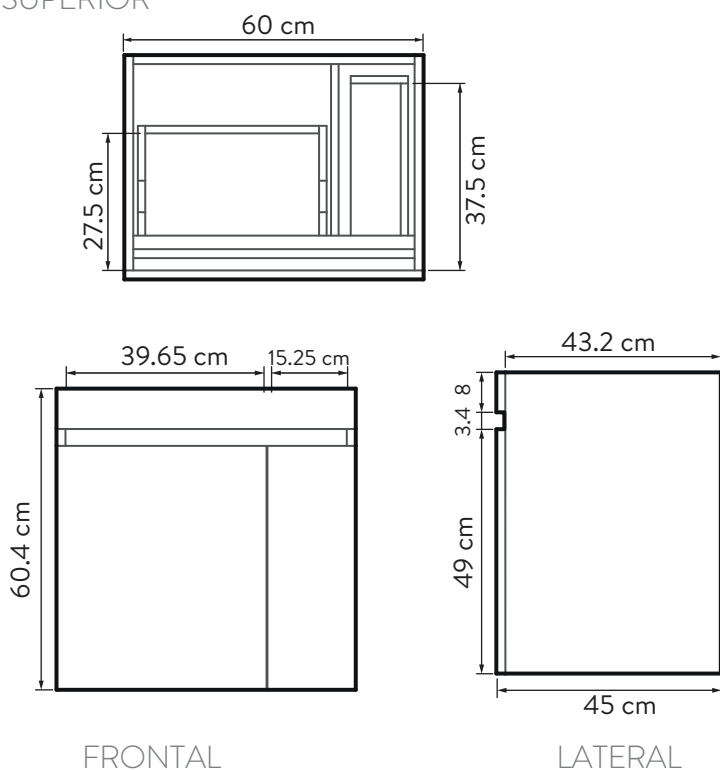

SUPERIOR

FRONTAL

LATERAL

Estas dimensiones son nominales y están sujetas a cambios sin previo aviso.

Unidades: cm.

corona