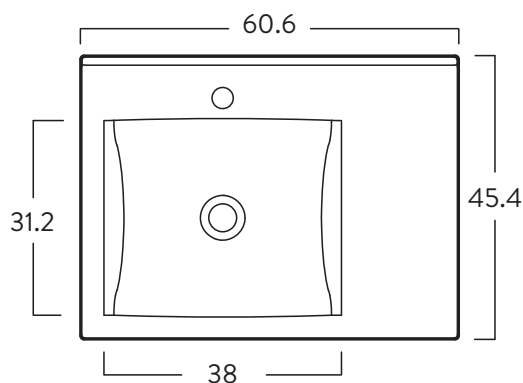

### Medidas (Al x L x An)

60.4 x 45 x 60 cm

## INFORMACIÓN TÉCNICA

Material

Porcelana Sanitaria

Medidas (Al x L x An)

13.3 x 45.4 x 60.6 cm

Peso

12.7 kgs

Diseño contemporáneo con amplio mesón para ubicar artículos decorativos o de aseo. Fácil de limpiar y es resistente a golpes y fracturas.

Incluye: Contra de Push

Color:  Blanco

SUPERIOR

FRONTAL

LATERAL

Estas dimensiones son nominales y están sujetas a cambios sin previo aviso.

Unidades: mm.

## INFORMACIÓN TÉCNICA

Medidas (Al x L X An)

13.5 x 17 x 2.8

Grifería que no contamina el agua con plomo. Las griferías de perforación única tienen una sola manija y están diseñados para lavamanos que tienen un solo orificio.