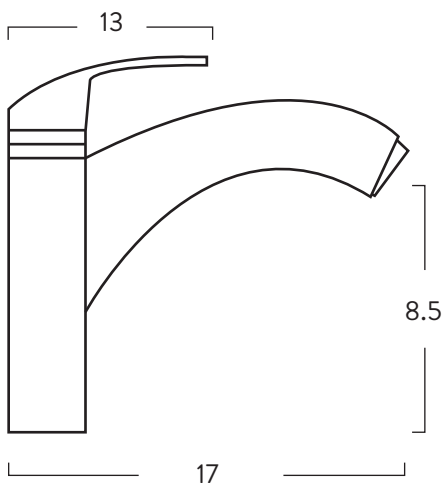

### Medidas (Al x L x An)

60.4 x 45 x 60 cm

## INFORMACIÓN TÉCNICA

Material

Porcelana Sanitaria

Medidas (Al x L x An)

13.3 x 45.4 x 60.6 cm

Peso

12.7 kgs

Diseño contemporáneo con amplio mesón para ubicar artículos decorativos o de aseo. Fácil de limpiar y es resistente a golpes y fracturas.

## INFORMACIÓN TÉCNICA

Medidas (Al x L X An)

13.5 x 17 x 2.8

Grifería que no contamina el agua con plomo. Las griferías de perforación única tienen una sola manija y están diseñados para lavamanos que tienen un solo orificio.

Color: ● Cromo

LATERAL

FRONTAL

Estas dimensiones son nominales y están sujetas a cambios sin previo aviso.

Unidades: cm.