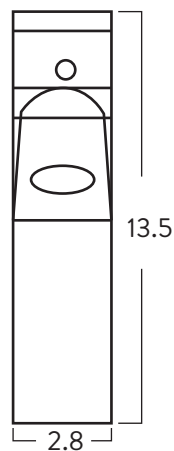

### Medidas (Al x L x An)

60.4 x 45 x 60 cm

## INFORMACIÓN TÉCNICA

Material

Porcelana Sanitaria

Medidas (Al x L x An)

13.3 x 45.4 x 60.6 cm

Peso

12.7 kgs

Diseño contemporáneo con amplio mesón para ubicar artículos decorativos o de aseo. Fácil de limpiar y es resistente a golpes y fracturas.

## INFORMACIÓN TÉCNICA

Medidas (Al x L X An)

13.5 x 17 x 2.8

Grifería que no contamina el agua con plomo. Las griferías de perforación única tienen una sola manija y están diseñados para lavamanos que tienen un solo orificio.

Color: ● Cromo

LATERAL

FRONTAL

Estas dimensiones son nominales y están sujetas a cambios sin previo aviso.

Unidades: cm.