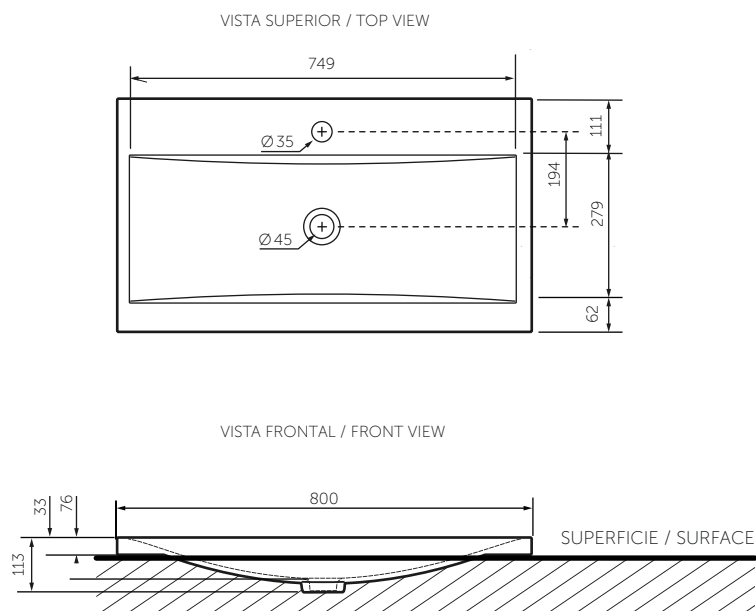

Material Material	Resina Resin
Dimensiones (An x L x Al) Dimensions (W x D x H)	800 x 452 x 113 mm. 31.5 x 17.8 x 4.4 inch.
Dimensiones del pozo (An x Pr) Basin dimensions (W x D)	749 x 76 mm. 11 x 3 inch.
Profundidad de pozo Basin depth	76 mm. 3 inch.
Ubicación rebose Overflow location	N/A
Diámetro desagüe Drain diameter	Ø45 mm. Ø1.8 inch.
Peso Neto (aprox.) Net Weight (approx.)	10.5 kg. 23.1 lb.
Producto empacado (An x L x Al) Packaged product (W x D x H)	805 x 460 x 120 mm. 31.7 x 18.1 x 4.7 inch.
Peso Bruto (aprox.) Shipping Weight (approx.)	12.6 kg. 27.7 lb.
Altura de instalación Installation height	850 mm. 33.4 inch.
Tipo de griferías compatibles Compatible faucets kind	Monocontrol Single lever

Plano técnico

Technical Drawing

Unidades / Units: mm.

Estas dimensiones son nominales y son sujetas a cambio sin previo aviso.
These dimensions are nominal and are subject to change without prior notice.